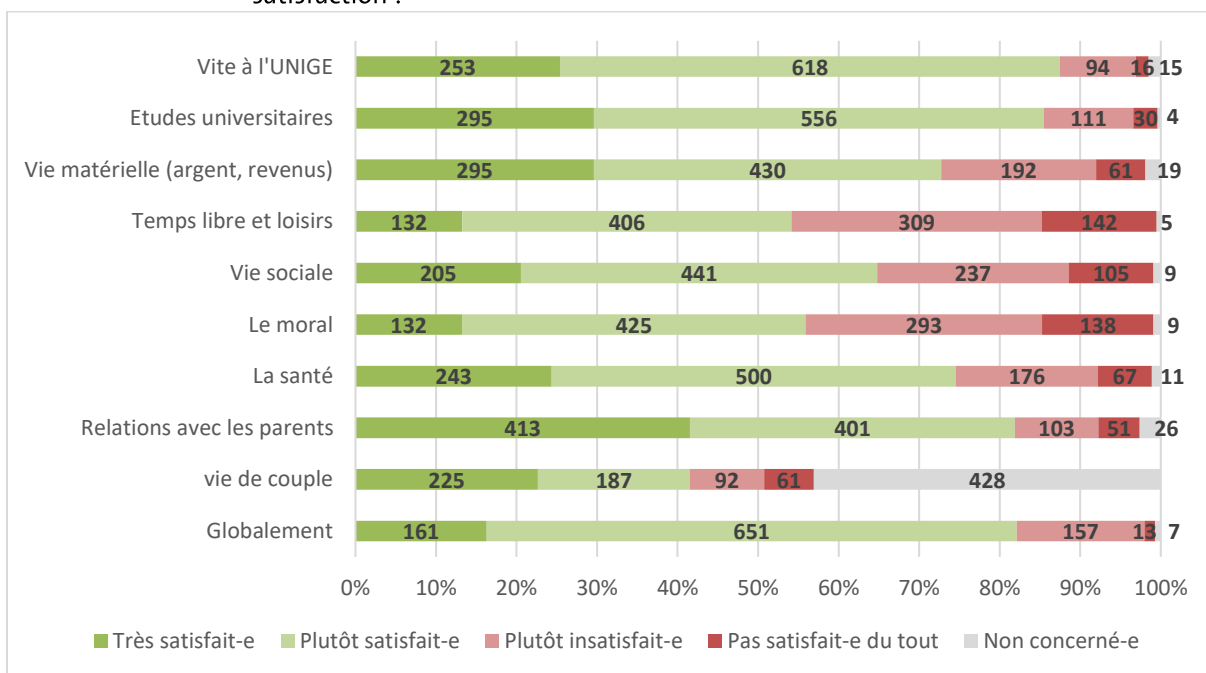

Source : Enquête longitudinale OVE 2022

Graphique 3 : Q59 : Avez-vous dans vos relations des personnes qui pourraient vous aider...

Source : Enquête longitudinale OVE 2022

Graphique 4 : Q60 : Considérez-vous que votre contexte d'études respecte la diversité selon les facteurs suivants ?

Source : Enquête longitudinale OVE 2022

Graphique 5 : Q61 : Au cours des trois derniers mois, à quelle fréquence avez-vous eu ces occupations ?

Source : Enquête longitudinale OVE 2022

Graphique 6a : Q62 : En général, vous avez le sentiment...

Source : Enquête longitudinale OVE 2022

Graphique 6b : Q62 : En général, vous avez le sentiment...

Source : Enquête longitudinale OVE 2022

Graphique 6c : Q62 : En général, vous avez le sentiment...

Source : Enquête longitudinale OVE 2022

Graphique 7 : Q63 : Indiquez à quel point vous êtes d'accord avec les affirmations suivantes...

Source : Enquête longitudinale OVE 2022

Graphique 8 : Q64 : Actuellement, pour les différents domaines ci-dessous, quel est votre niveau de satisfaction ?