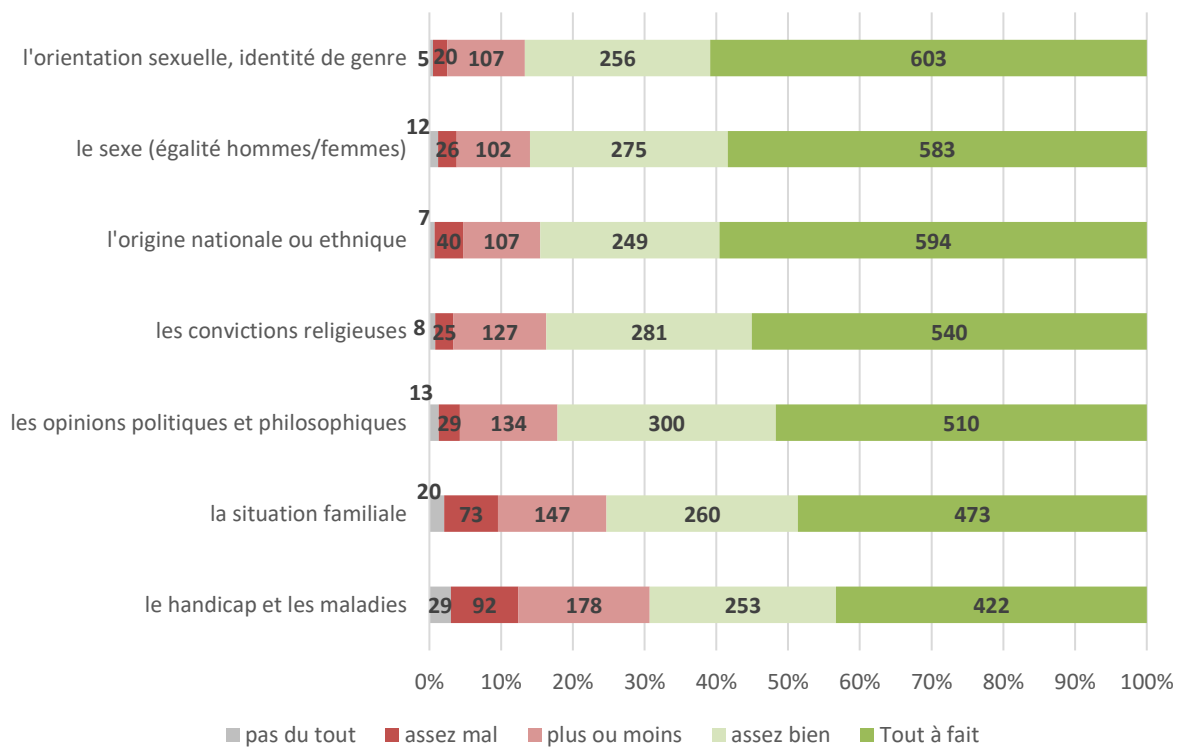

Cette enquête Longitudinale ETUDIANT-ES reprend la majorité des thématiques des années précédentes, ajoutant à celles-ci des questions liées à la diversité, à l'intégration et aux relations sociales des étudiant-es, élaborées en collaboration avec le service égalité & diversité.

Graphique 1 : Q57 : Durant les 6 derniers mois, comment jugez-vous la qualité des contacts que vous avez eus...

Source : Enquête longitudinale OVE 2022

Graphique 2 : Q58 : Comment évaluez-vous votre sentiment d'appartenance à la communauté étudiante ?

Source : Enquête longitudinale OVE 2022

Graphique 3 : Q59 : Avez-vous dans vos relations des personnes qui pourraient vous aider...

Source : Enquête longitudinale OVE 2022

Graphique 4 : Q60 : Considérez-vous que votre contexte d'études respecte la diversité selon les facteurs suivants ?

Source : Enquête longitudinale OVE 2022

Graphique 5 : Q61 : Au cours des trois derniers mois, à quelle fréquence avez-vous eu ces occupations ?

Source : Enquête longitudinale OVE 2022

Graphique 6a : Q62 : En général, vous avez le sentiment...