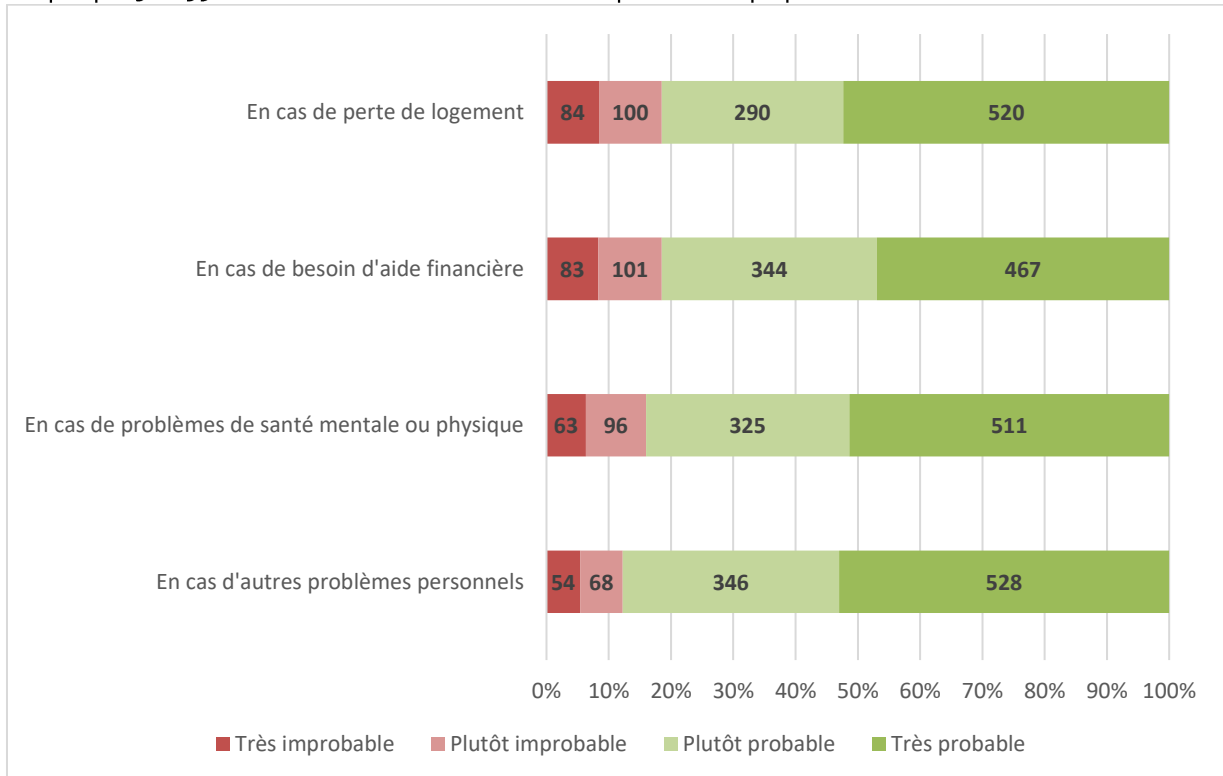

Graphique 1 : Q57 : Durant les 6 derniers mois, comment jugez-vous la qualité des contacts que vous avez eus...

Source : Enquête longitudinale OVE 2022

Graphique 2 : Q58 : Comment évaluez-vous votre sentiment d'appartenance à la communauté étudiante ?

Source : Enquête longitudinale OVE 2022

Graphique 3 : Q59 : Avez-vous dans vos relations des personnes qui pourraient vous aider...

Source : Enquête longitudinale OVE 2022

Graphique 4 : Q60 : Considérez-vous que votre contexte d'études respecte la diversité selon les facteurs suivants ?