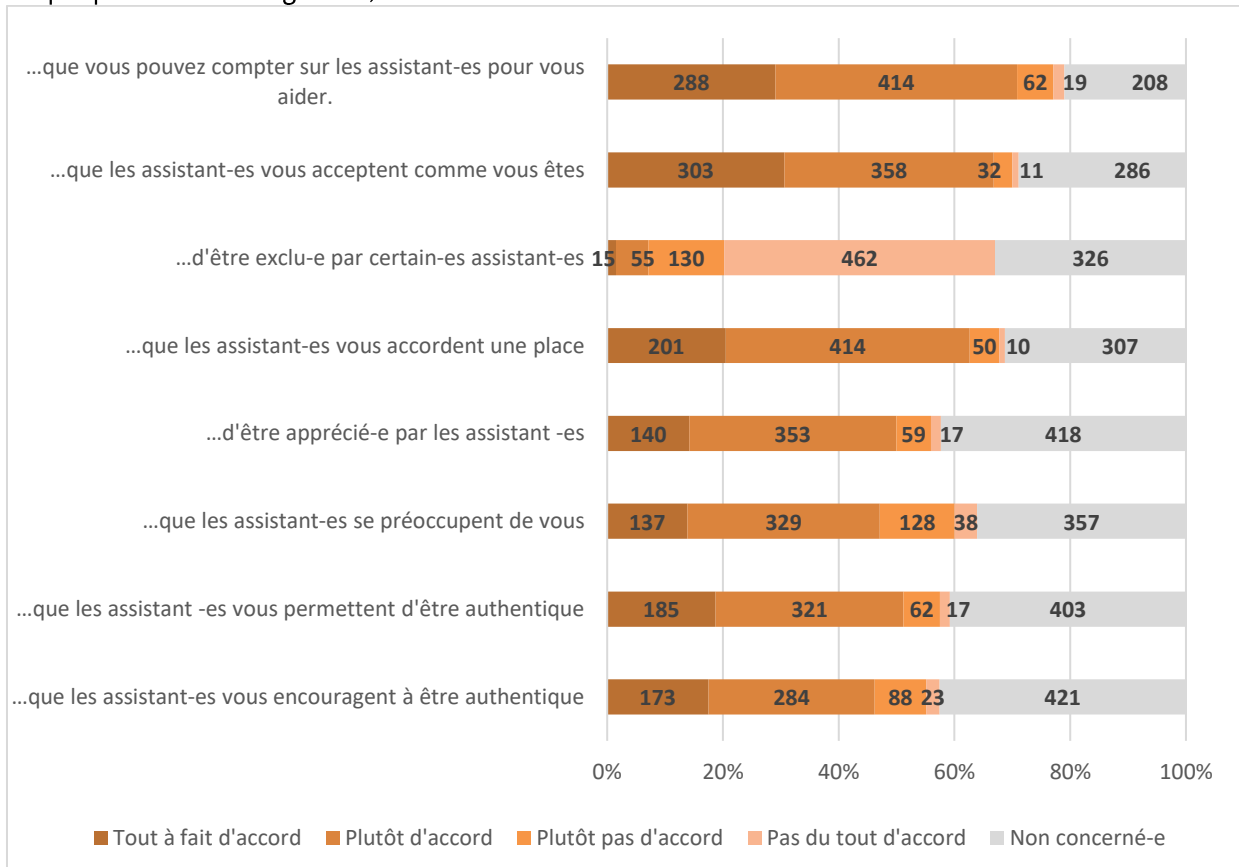

Source : Enquête longitudinale OVE 2022

Graphique 3 : Q59 : Avez-vous dans vos relations des personnes qui pourraient vous aider...

Source : Enquête longitudinale OVE 2022

Graphique 4 : Q60 : Considérez-vous que votre contexte d'études respecte la diversité selon les facteurs suivants ?

Source : Enquête longitudinale OVE 2022

Graphique 5 : Q61 : Au cours des trois derniers mois, à quelle fréquence avez-vous eu ces occupations ?

Source : Enquête longitudinale OVE 2022

Graphique 6a : Q62 : En général, vous avez le sentiment...

Source : Enquête longitudinale OVE 2022

Graphique 6b : Q62 : En général, vous avez le sentiment...

Source : Enquête longitudinale OVE 2022

Graphique 6c : Q62 : En général, vous avez le sentiment...

Source : Enquête longitudinale OVE 2022