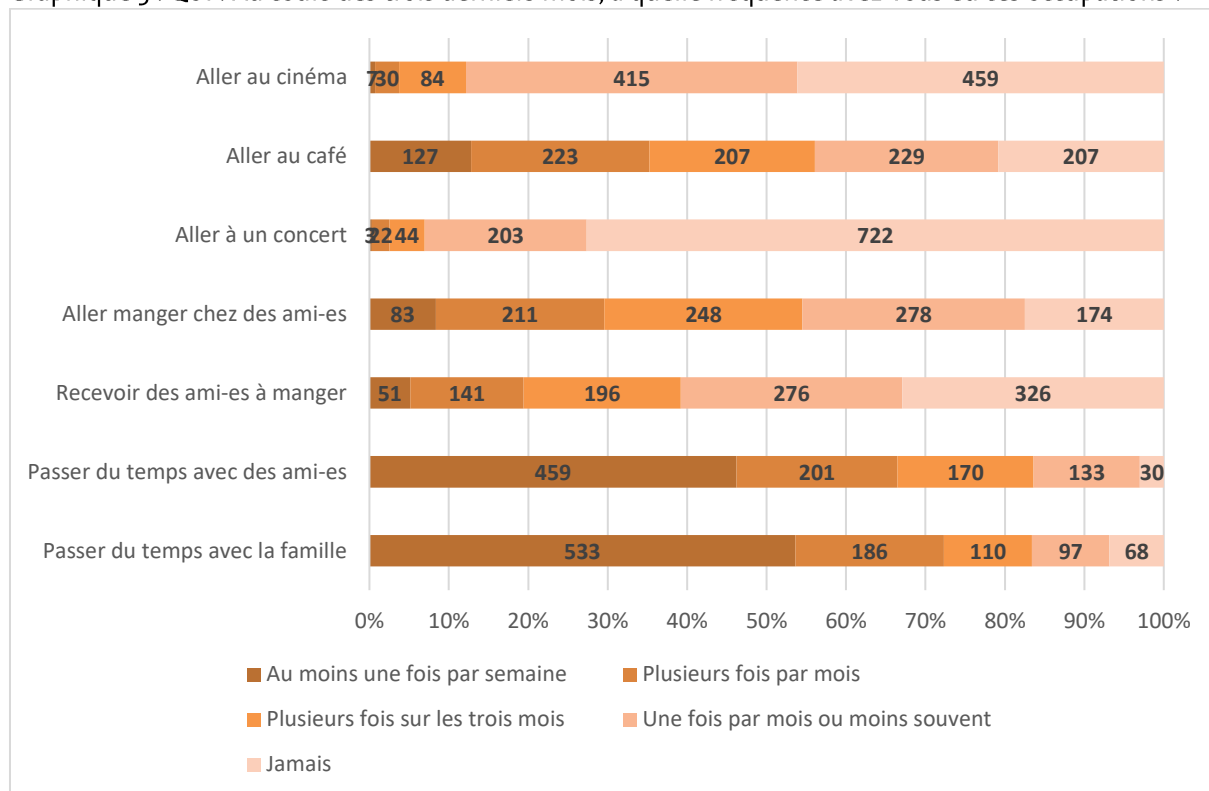

Graphique 1 : Q57 : Durant les 6 derniers mois, comment jugez-vous la qualité des contacts que vous avez eus...

Source : Enquête longitudinale OVE 2022

Graphique 2 : Q58 : Comment évaluez-vous votre sentiment d'appartenance à la communauté étudiante ?

Source : Enquête longitudinale OVE 2022

Graphique 3 : Q59 : Avez-vous dans vos relations des personnes qui pourraient vous aider...

Source : Enquête longitudinale OVE 2022

Graphique 4 : Q60 : Considérez-vous que votre contexte d'études respecte la diversité selon les facteurs suivants ?

Source : Enquête longitudinale OVE 2022

Graphique 5 : Q61 : Au cours des trois derniers mois, à quelle fréquence avez-vous eu ces occupations ?

Source : Enquête longitudinale OVE 2022

Graphique 6a : Q62 : En général, vous avez le sentiment...