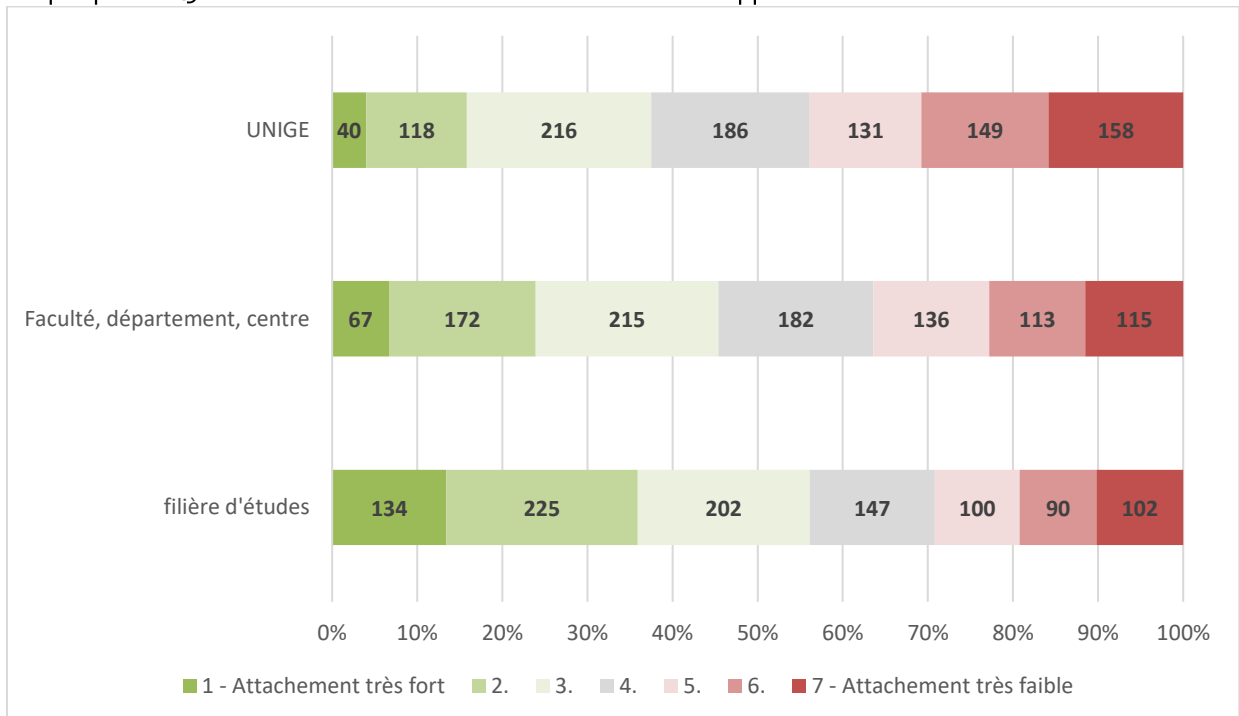

Graphique 2 : Q58 : Comment évaluez-vous votre sentiment d'appartenance à la communauté étudiante ?

Source : Enquête longitudinale OVE 2022