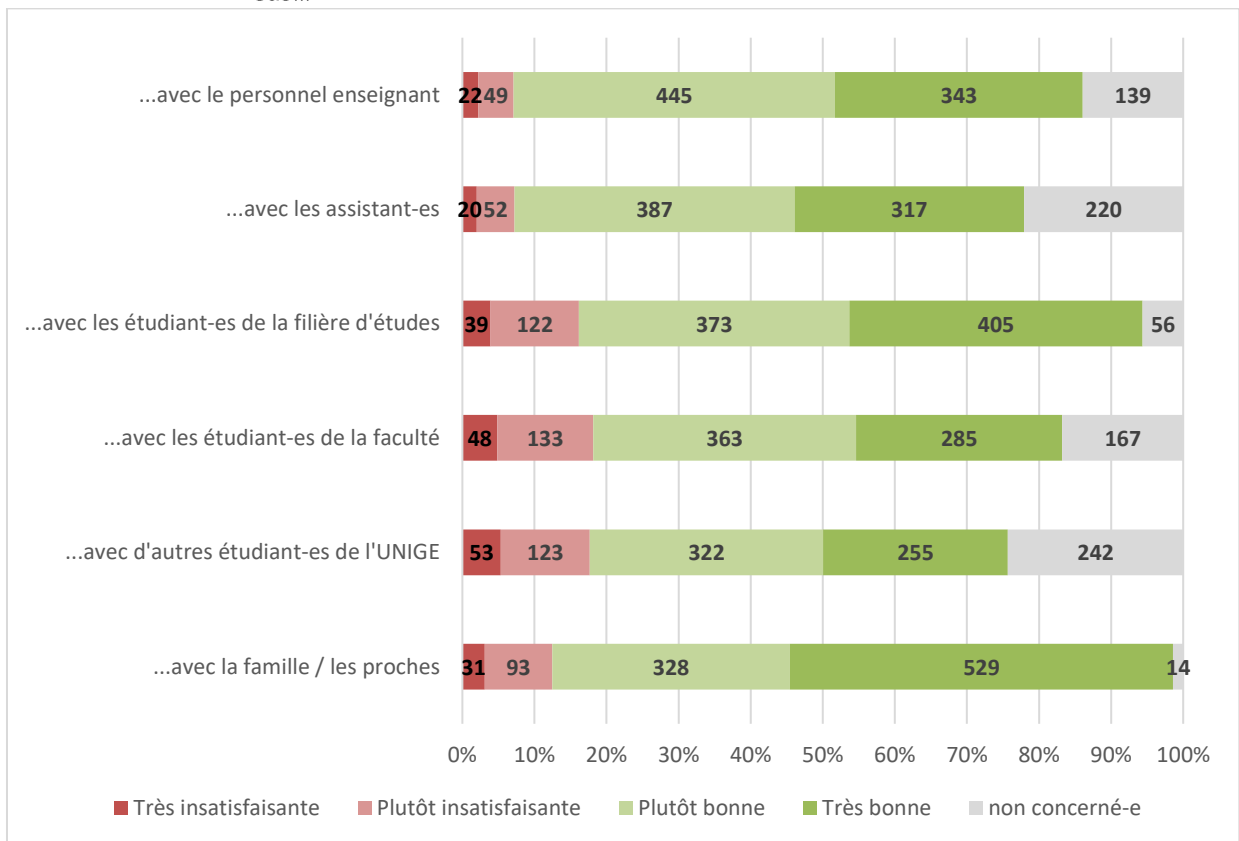

Graphique 1 : Q57 : Durant les 6 derniers mois, comment jugez-vous la qualité des contacts que vous avez eus...

Source : Enquête longitudinale OVE 2022