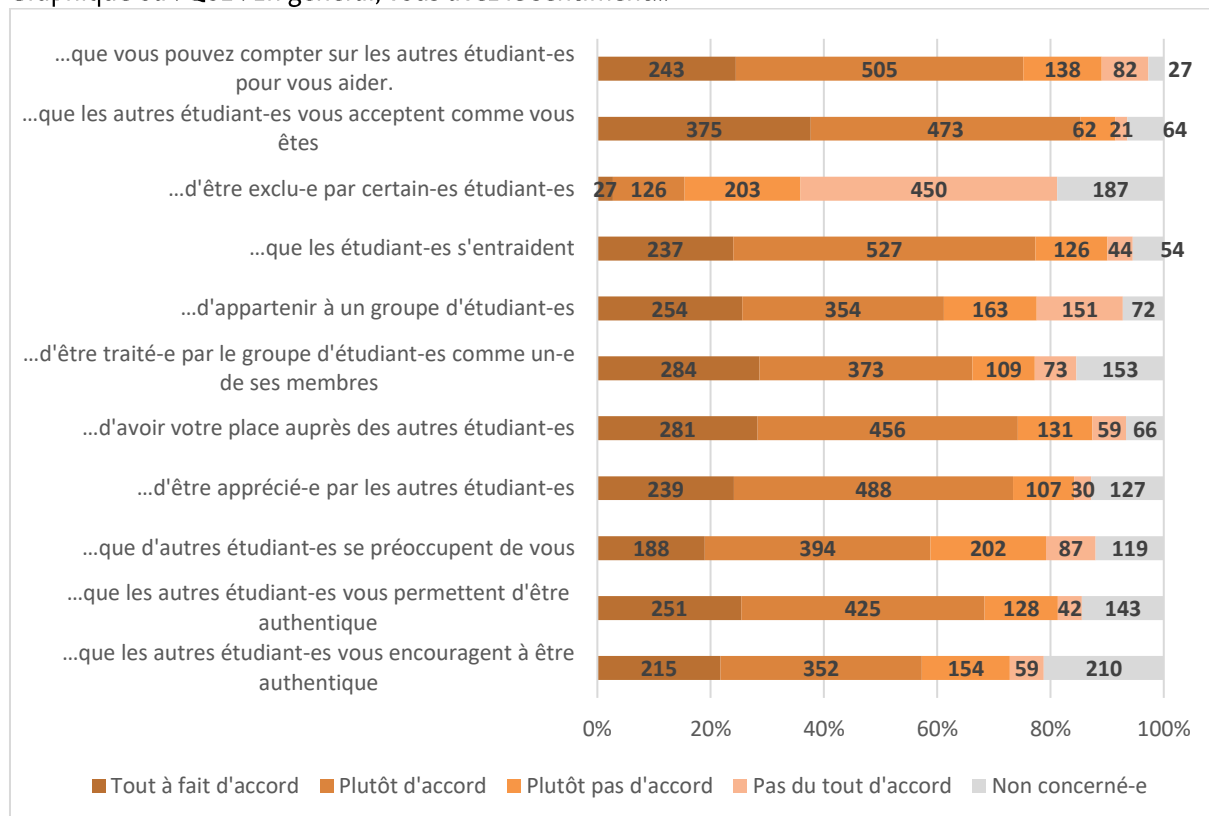

Cette enquête Longitudinale ETUDIANT-ES reprend la majorité des thématiques des années précédentes, ajoutant à celles-ci des questions liées à la diversité, à l'intégration et aux relations sociales des étudiant-es, élaborées en collaboration avec le service égalité & diversité.

Graphique 1 : Q57 : Durant les 6 derniers mois, comment jugez-vous la qualité des contacts que vous avez eus...

Source : Enquête longitudinale OVE 2022

Graphique 2 : Q58 : Comment évaluez-vous votre sentiment d'appartenance à la communauté étudiante ?

Source : Enquête longitudinale OVE 2022

Graphique 3 : Q59 : Avez-vous dans vos relations des personnes qui pourraient vous aider...

Source : Enquête longitudinale OVE 2022

Graphique 4 : Q60 : Considérez-vous que votre contexte d'études respecte la diversité selon les facteurs suivants ?

Source : Enquête longitudinale OVE 2022

Graphique 5 : Q61 : Au cours des trois derniers mois, à quelle fréquence avez-vous eu ces occupations ?

Source : Enquête longitudinale OVE 2022

Graphique 6a : Q62 : En général, vous avez le sentiment...