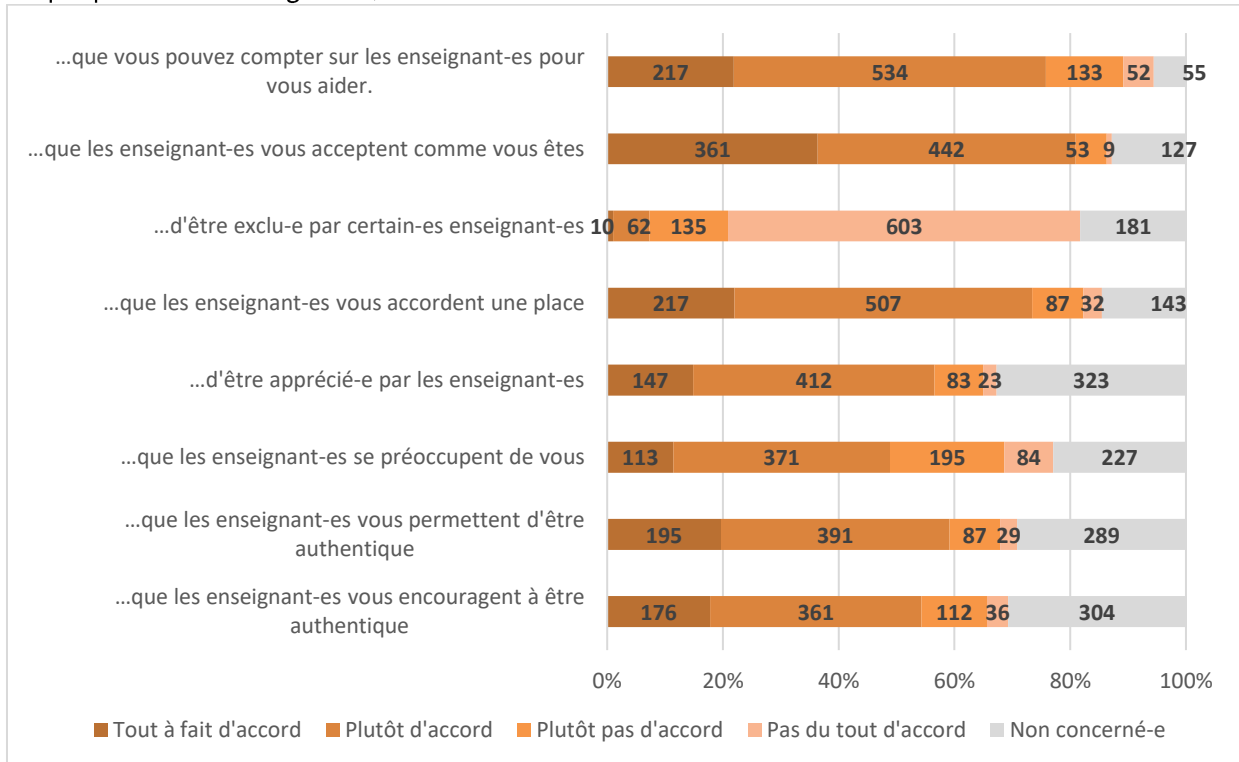

Source : Enquête longitudinale OVE 2022

Graphique 3 : Q59 : Avez-vous dans vos relations des personnes qui pourraient vous aider...

Source : Enquête longitudinale OVE 2022

Graphique 4 : Q60 : Considérez-vous que votre contexte d'études respecte la diversité selon les facteurs suivants ?

Source : Enquête longitudinale OVE 2022

Graphique 5 : Q61 : Au cours des trois derniers mois, à quelle fréquence avez-vous eu ces occupations ?

Source : Enquête longitudinale OVE 2022

Graphique 6a : Q62 : En général, vous avez le sentiment...

Source : Enquête longitudinale OVE 2022

Graphique 6b : Q62 : En général, vous avez le sentiment...

Source : Enquête longitudinale OVE 2022

Graphique 6c : Q62 : En général, vous avez le sentiment...

Source : Enquête longitudinale OVE 2022