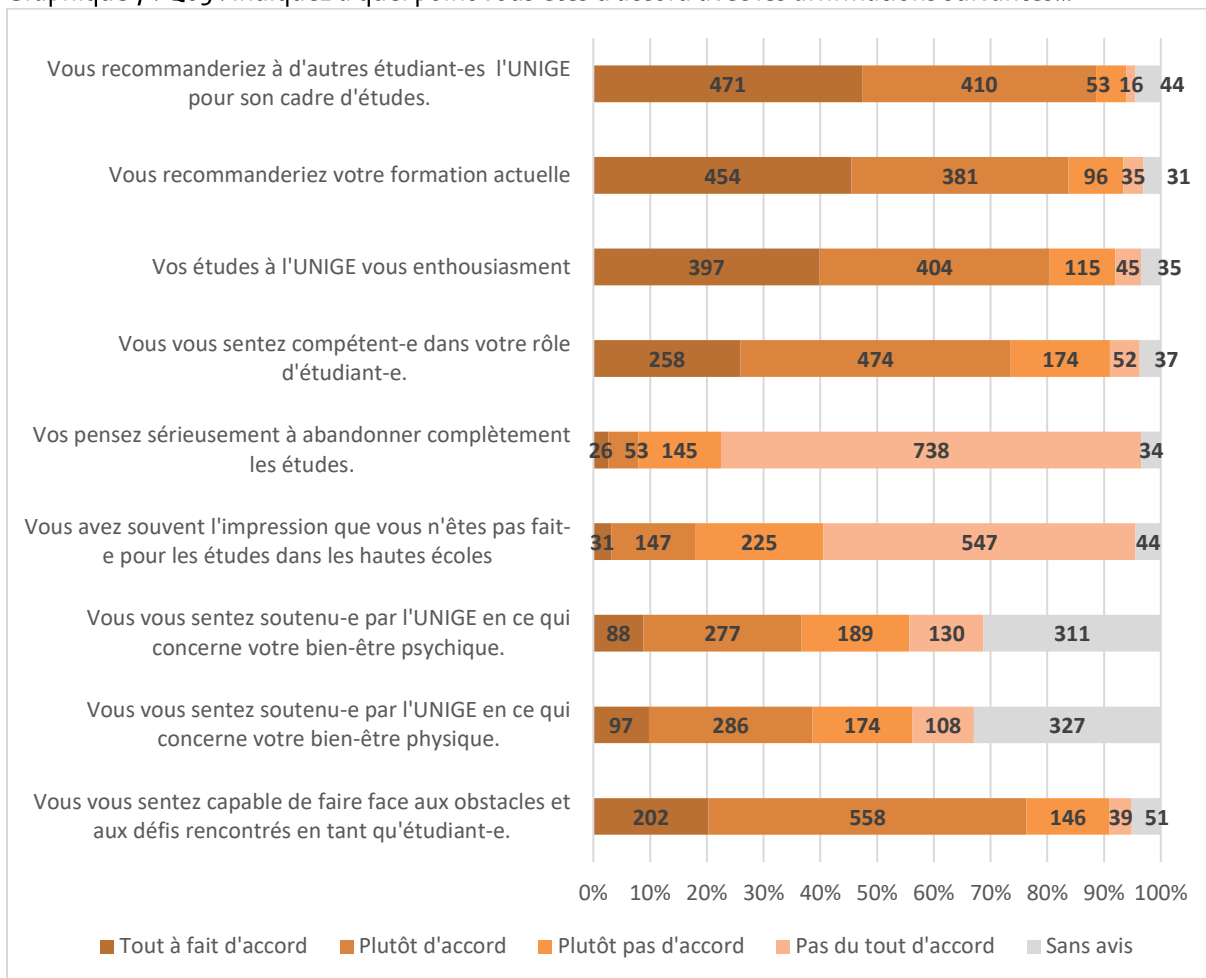

Source : Enquête longitudinale OVE 2022

Graphique 3 : Q59 : Avez-vous dans vos relations des personnes qui pourraient vous aider...

Source : Enquête longitudinale OVE 2022

Graphique 4 : Q60 : Considérez-vous que votre contexte d'études respecte la diversité selon les facteurs suivants ?

Source : Enquête longitudinale OVE 2022

Graphique 5 : Q61 : Au cours des trois derniers mois, à quelle fréquence avez-vous eu ces occupations ?

Source : Enquête longitudinale OVE 2022

Graphique 6a : Q62 : En général, vous avez le sentiment...

Source : Enquête longitudinale OVE 2022

Graphique 6b : Q62 : En général, vous avez le sentiment...

Source : Enquête longitudinale OVE 2022

Graphique 6c : Q62 : En général, vous avez le sentiment...

Source : Enquête longitudinale OVE 2022

Graphique 7 : Q63 : Indiquez à quel point vous êtes d'accord avec les affirmations suivantes...

Source : Enquête longitudinale OVE 2022

Graphique 8 : Q64 : Actuellement, pour les différents domaines ci-dessous, quel est votre niveau de satisfaction ?